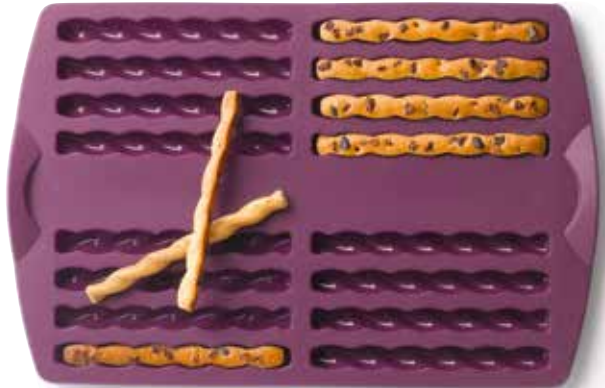

Y0470

400 ml

1 l

€ ~~36,40~~

€29,90

MFV Sticks met GRATIS Receptenboekje

L3362

“Hou je Cold Brew koffie lekker
fris met ijskoude sticks!